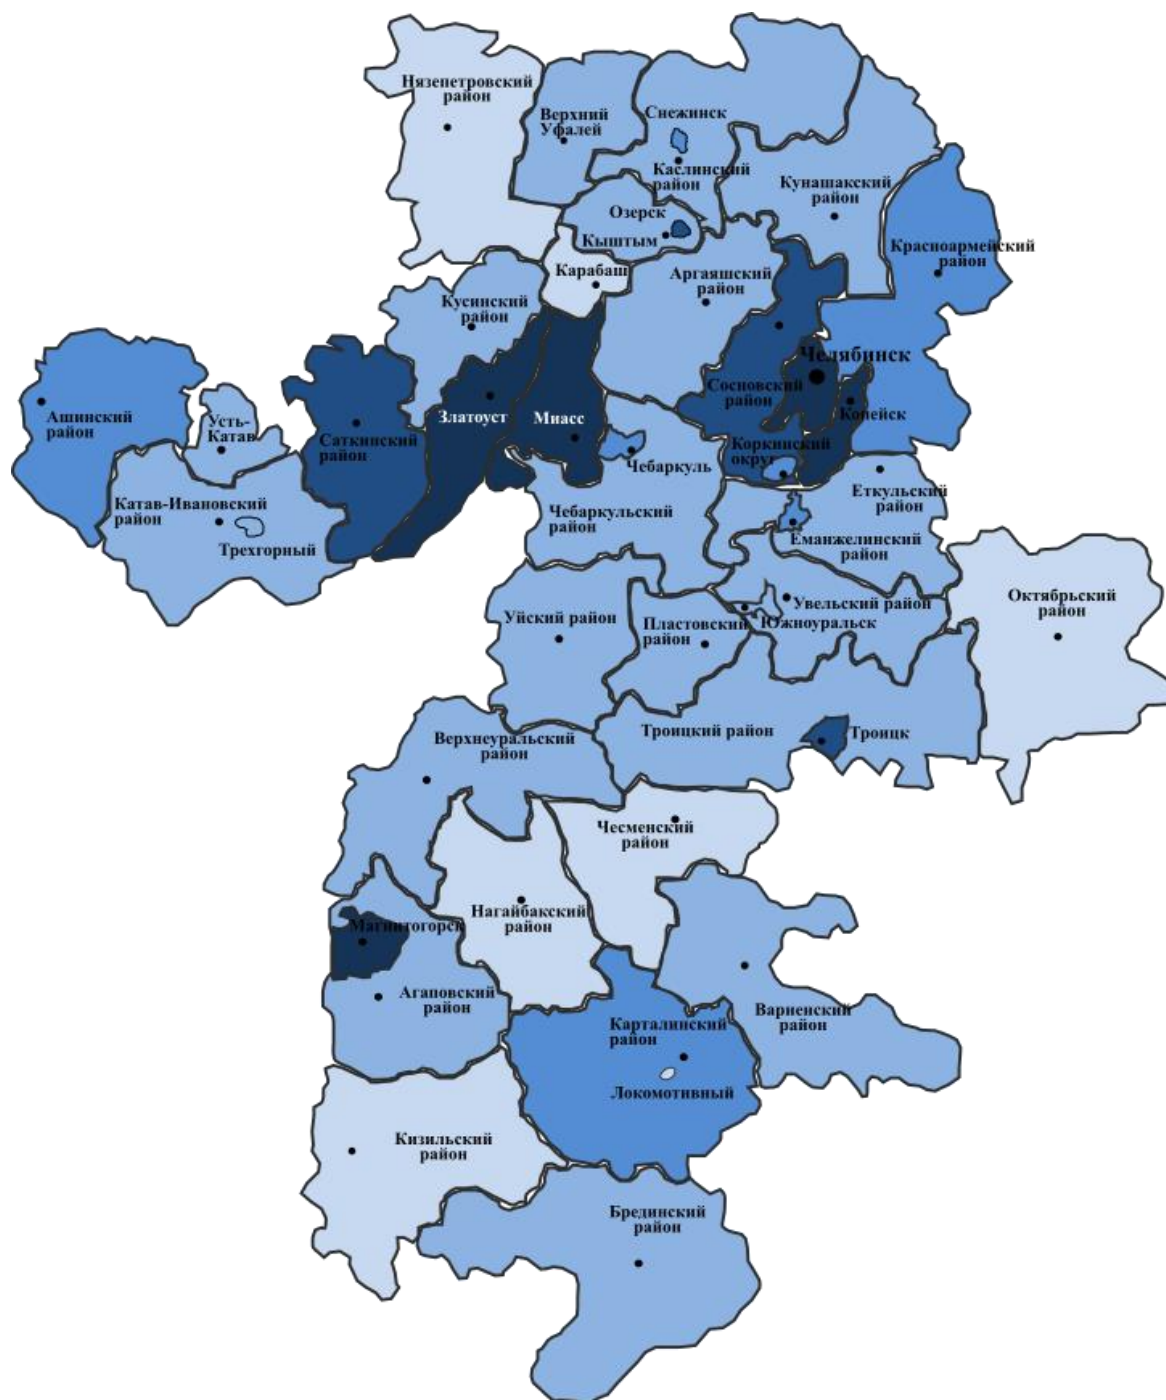

**ЧИСЛЕННОСТЬ НАСЕЛЕНИЯ В ГОРОДСКИХ ОКРУГАХ¹⁾
(МУНИЦИПАЛЬНЫХ РАЙОНАХ) на 1 января 2023 года
(тыс. человек)**

Челябинская область – 3407,1

Группы городских округов, муниципальных районов по численности населения, тыс. человек	Число городских округов, муниципальных районов, единиц	Наименование городских округов, муниципальных районов
до 20,0	7	Городские округа: Карабашский, Локомотивный Муниципальные районы: Кизильский, Нагайбакский, Нязепетровский, Октябрьский, Чесменский
20,0-39,9	20	Городские округа: Верхнеуфалейский, Кыштымский, Трехгорный, Усть-Катавский, Южноуральский Муниципальные районы: Агаповский, Аргаяшский, Брединский, Варненский, Верхнеуральский, Еткульский, Каслинский, Катав-Ивановский, Кунашакский, Кусинский, Пластовский, Троицкий, Увельский, Уйский, Чебаркульский

	40,0-69,9	7	Городские округа: Снежинский, Чебаркульский Муниципальный округ: Коркинский Муниципальные районы: Ашинский, Еманжелинский, Карталинский, Красноармейский
	70,0-99,9	4	Городские округа: Озерский, Троицкий Муниципальные районы: Саткинский, Сосновский
	более 100,0	5	Городские округа: Златоустовский, Копейский, Магнитогорский, Миасский, Челябинский

¹⁾ С учетом итогов Всероссийской переписи населения 2020 года.